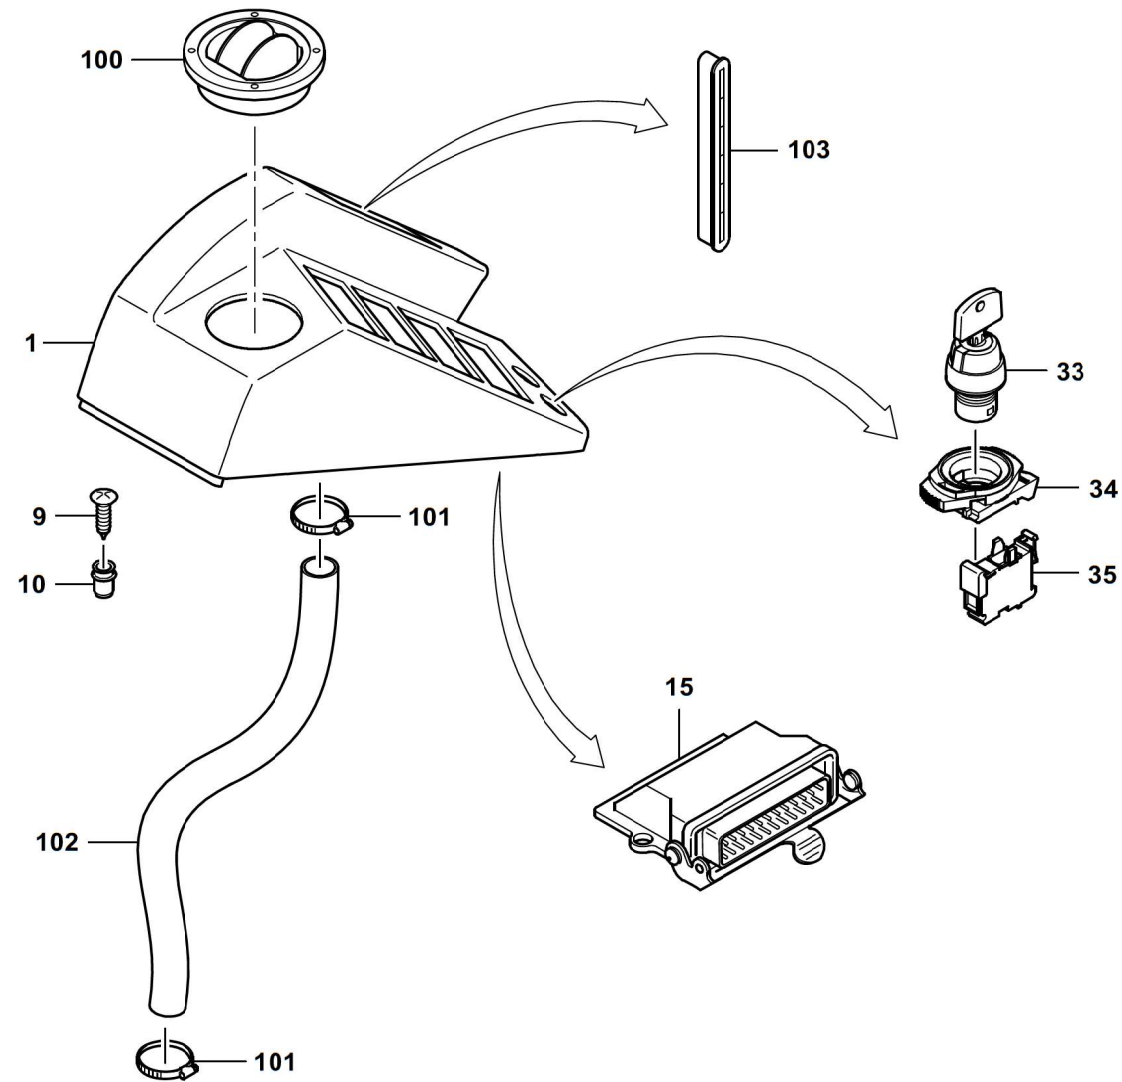

GROVEE.-TEILE SEITENKONSOLE
ELECTR. PARTS SIDE BRACKET PINBILDTADEL
PICTORIAL DISPLAYGMK 6300
BE 630
G 807

04.16

4175921-ETL A

1/2

GROVE

E.-TEILE SEITENKONSOLE
ELECTR. PARTS SIDE BRACKET PIN

BILDТАFEL
PICTORIAL DISPLAY

GMK 6300
BE 630
G 807

04.16

4175921-ETL A

2/2